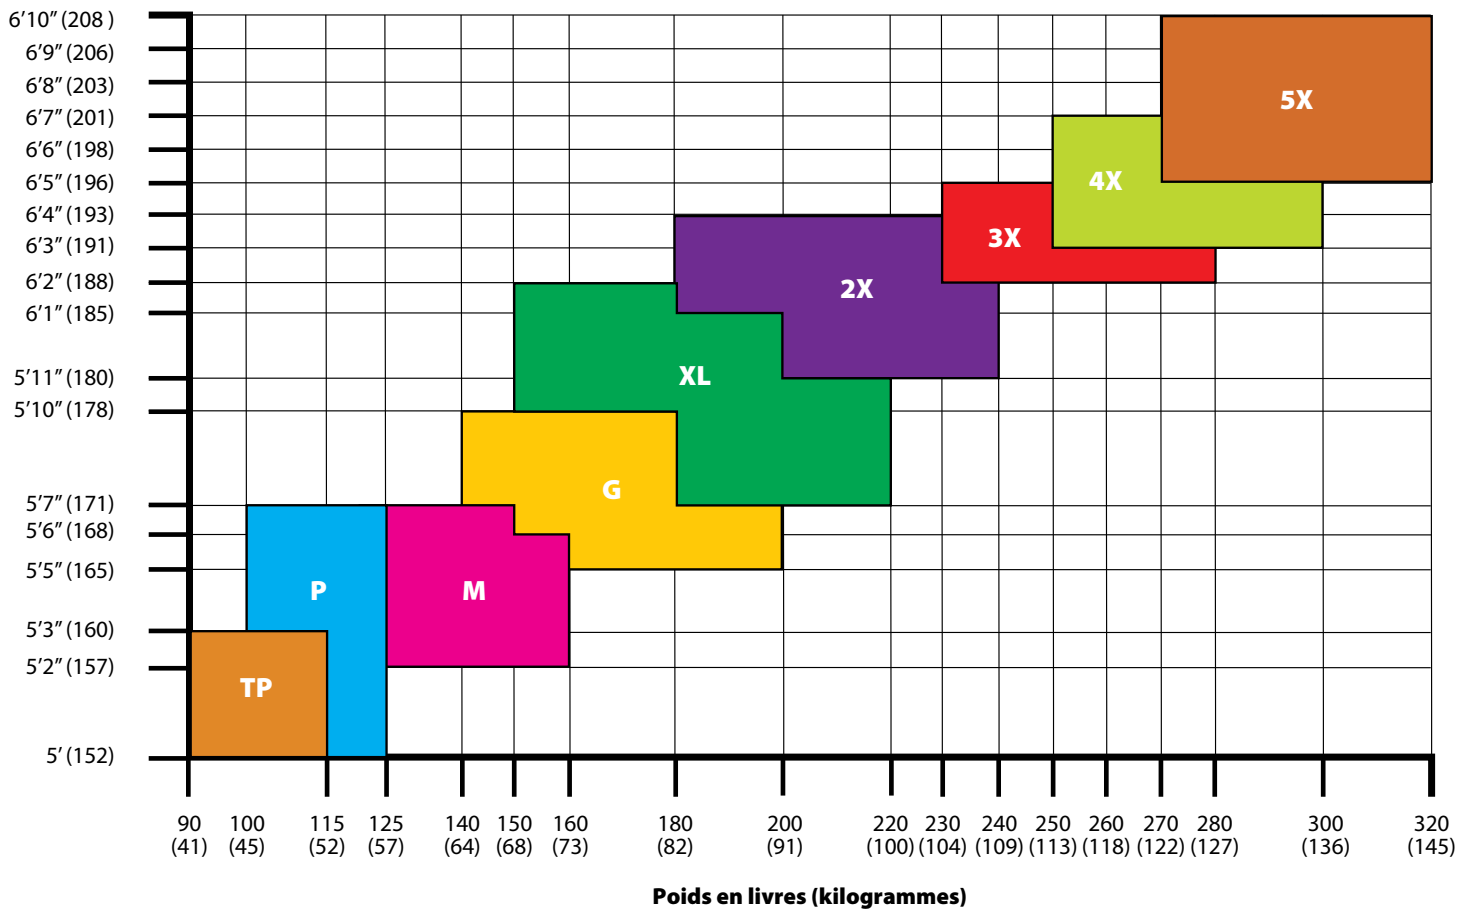

Vêtements jetables

Tableau des tailles

Le tableau suivant est un guide pour la sélection des vêtements. La bonne taille varie en fonction de la forme du corps et du sous-vêtement. Testez le vêtement pour vous assurer qu'il est bien ajusté avant de l'utiliser, car la performance du vêtement dépend du choix de la taille appropriée.

Taille en pieds (centimètres)

Pour plus d'informations, contactez votre Safety Express local